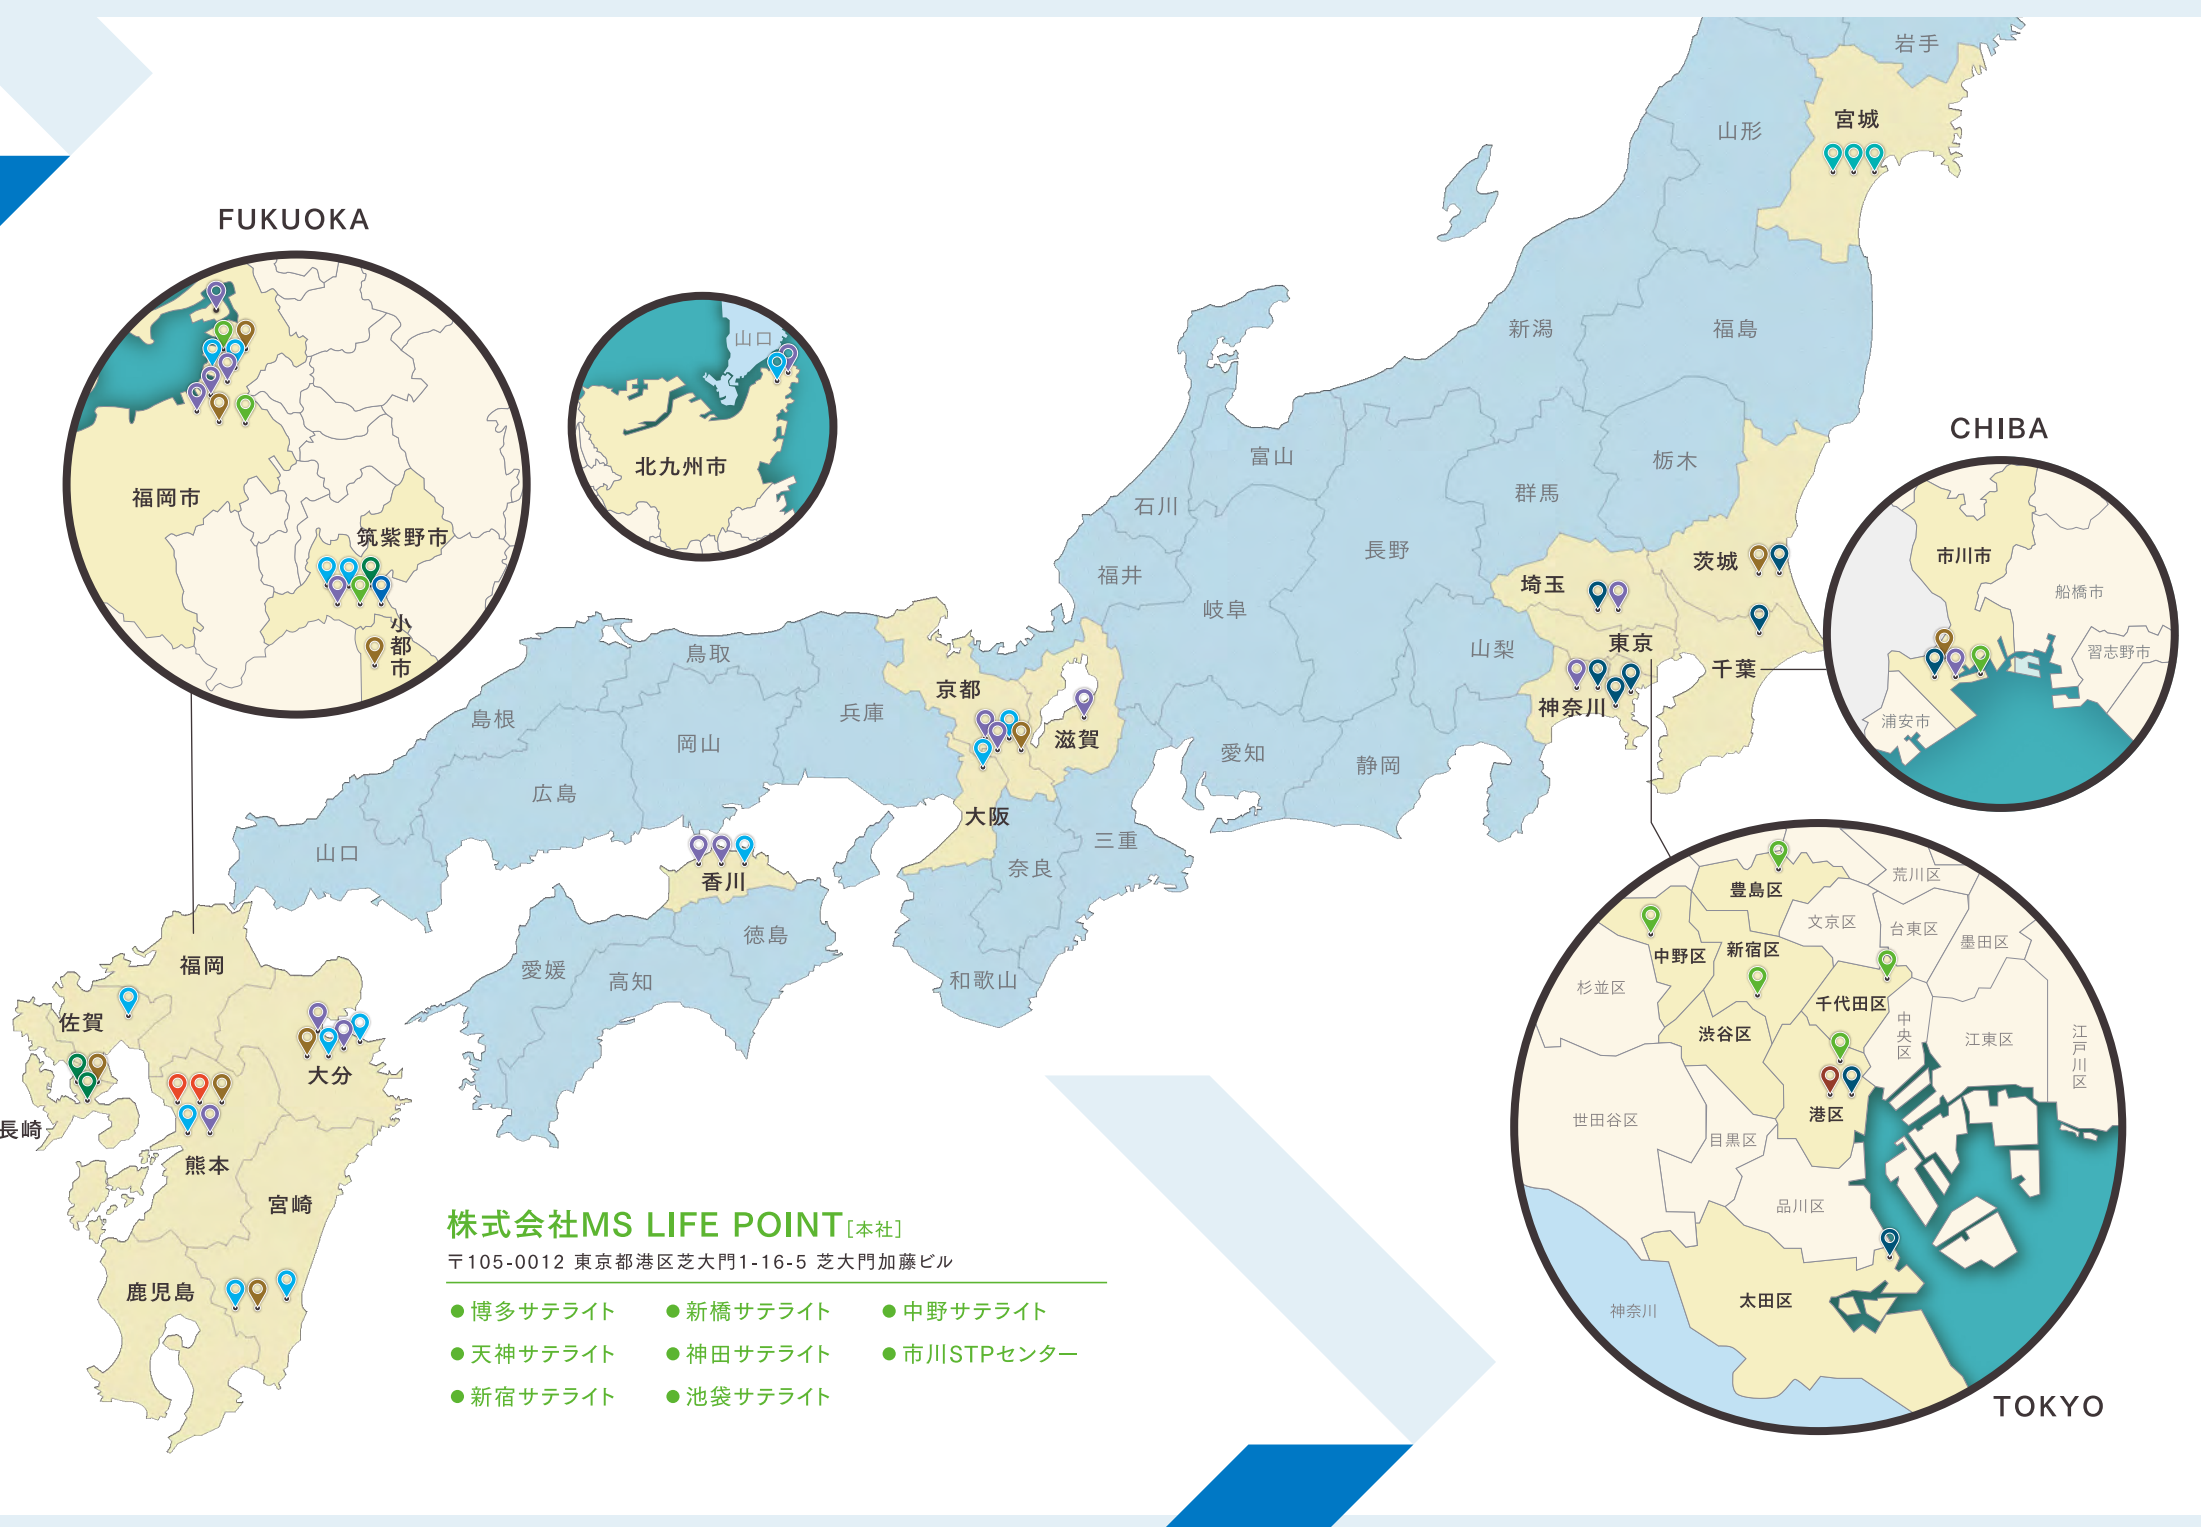

株式会社MS LIFE POINT [本社]

〒105-0012 東京都港区芝大門1-16-5 芝大門加藤ビル

- 博多サテライト
- 新橋サテライト
- 中野サテライト
- 天神サテライト
- 神田サテライト
- 市川STPセンター
- 新宿サテライト
- 池袋サテライト