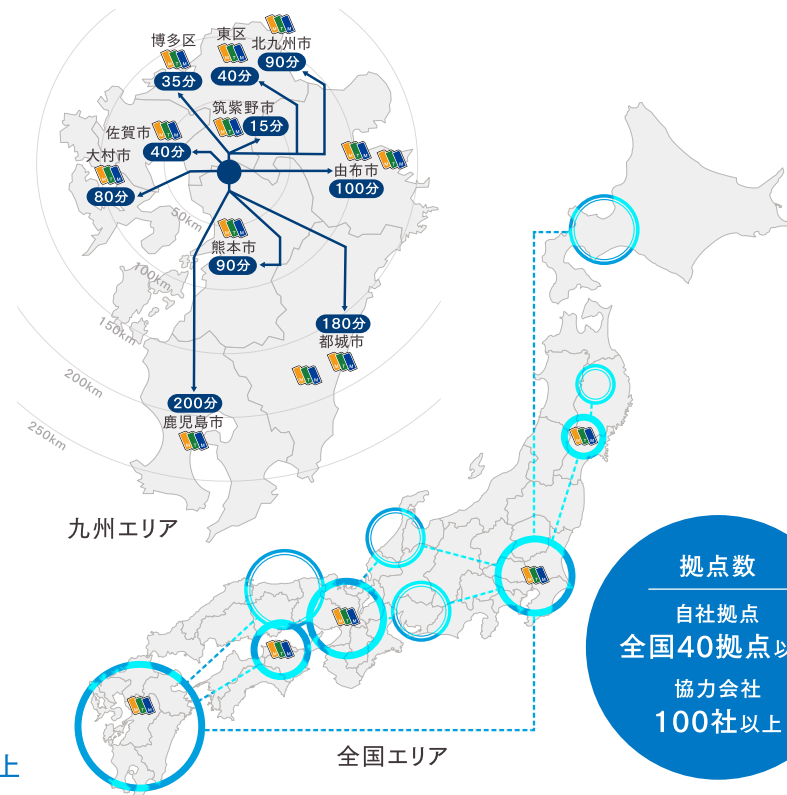

九州

九州物流センター

往復3日運行

関西

京都物流センター

往復3日運行

関東

市川低温センター